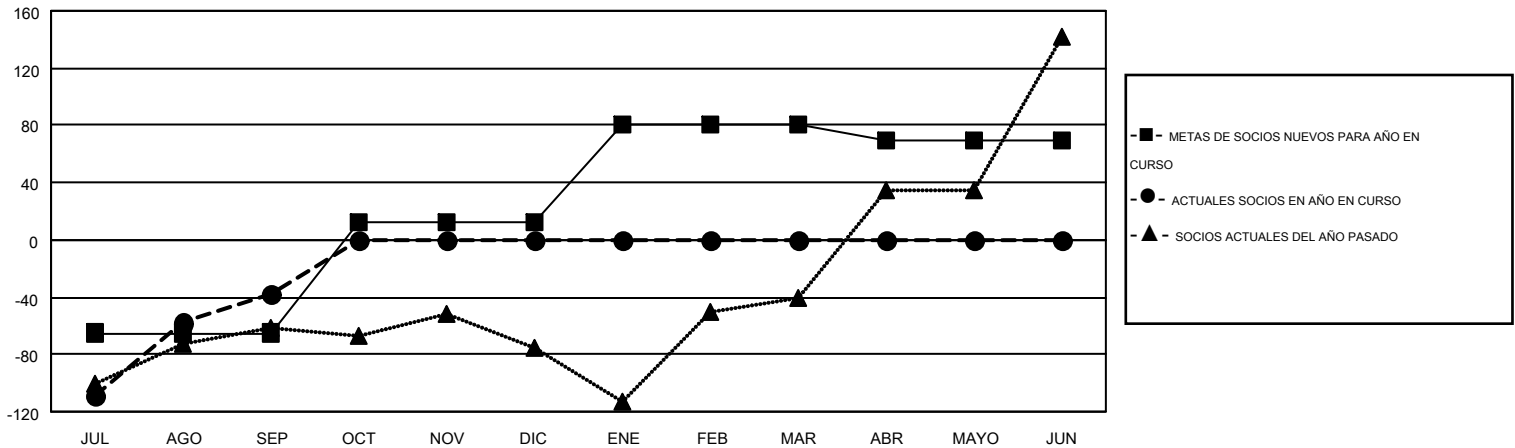

MONTHLY MEMBERSHIP PROGRESS REPORT

Results as of: 9/30/2016

Multiple District R

LOCATION: DOMINICAN REPUBLIC

GMT: CARLOS JUSTINIANO

GMT DE AE 3

Clubes					socios				
RESULTADOS DE 2016-2017					RESULTADOS DE 2016-2017				
TRIMESTRE	META DE CLUBES NUEVOS	NUEVOS CLUBES	CLUBES DADOS DE BAJA	GANANCIA/PÉRDIDA NETA	TRIMESTRE	META DE SOCIOS NUEVOS	SOCIOS FUNDADORES Y NUEVOS SOCIOS AÑADIDOS	SOCIOS DADOS DE BAJA	GANANCIA/PÉRDIDA NETA
JUL/AGO/SEP	0	2	0	2	JUL/AGO/SEP	-65	125	163	-38
OCT/NOV/DIC	1	0	0	0	OCT/NOV/DIC	77	0	0	0
ENE/FEB/MAR	2	0	0	0	ENE/FEB/MAR	68	0	0	0
ABR/MAYO/JUN	0	0	0	0	ABR/MAYO/JUN	-10	0	0	0

METAS Y CIFRA ACUMULATIVA DE CLUBES NUEVOS

METAS Y CIFRA ACUMULATIVA DE SOCIOS

CLUBES DADOS DE BAJA: 0	30 CLUBS OF 141 AÑADIERON 1 O MÁS SOCIOS NUEVOS	DISTRIBUCIÓN POR SEXO
		MASCULINO 2,256 (55.32%)
		FEMENINO 1,822 (44.68%)
SOCIOS DADOS DE BAJA	CLIC AQUÍ PARA DATOS DE SALUD DE CLUB	SOCIOS EN UNIDAD FAMILIAR 1,099
FALLECIDOS 9		CABEZA DE FAMILIA 462
CLUB CANCELADO 0		NO ES CABEZA DE FAMILIA 637
OTRO 154		
TOTAL 163		