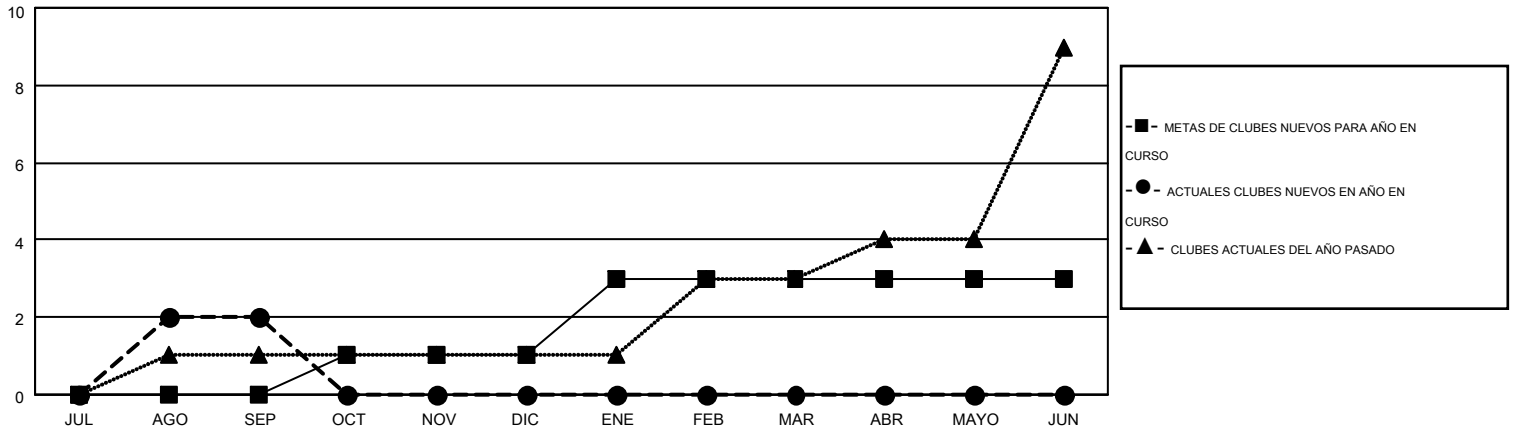

MONTHLY MEMBERSHIP PROGRESS REPORT

Results as of: 9/30/2016

Multiple District R

LOCATION: DOMINICAN REPUBLIC

GMT: CARLOS JUSTINIANO

GMT DE AE 3

Clubes					socios				
RESULTADOS DE 2016-2017					RESULTADOS DE 2016-2017				
TRIMESTRE	META DE CLUBES NUEVOS	NUEVOS CLUBES	CLUBES DADOS DE BAJA	GANANCIA/PÉRDIDA NETA	TRIMESTRE	META DE SOCIOS NUEVOS	SOCIOS FUNDADORES Y NUEVOS SOCIOS AÑADIDOS	SOCIOS DADOS DE BAJA	GANANCIA/PÉRDIDA NETA
JUL/AGO/SEP	0	2	0	2	JUL/AGO/SEP	-65	125	163	-38
OCT/NOV/DIC	1	0	0	0	OCT/NOV/DIC	77	0	0	0
ENE/FEB/MAR	2	0	0	0	ENE/FEB/MAR	68	0	0	0
ABR/MAYO/JUN	0	0	0	0	ABR/MAYO/JUN	-10	0	0	0

METAS Y CIFRA ACUMULATIVA DE CLUBES NUEVOS

METAS Y CIFRA ACUMULATIVA DE SOCIOS

CLUBES DADOS DE BAJA: 0	30 CLUBS OF 141 AÑADIERON 1 O MÁS SOCIOS NUEVOS	DISTRIBUCIÓN POR SEXO
		MASCULINO 2,256 (55.32%)
		FEMENINO 1,822 (44.68%)
SOCIOS DADOS DE BAJA	CLIC AQUÍ PARA DATOS DE SALUD DE CLUB	SOCIOS EN UNIDAD FAMILIAR 1,099
FALLECIDOS 9		CABEZA DE FAMILIA 462
CLUB CANCELADO 0		NO ES CABEZA DE FAMILIA 637
OTRO 154		
TOTAL 163		